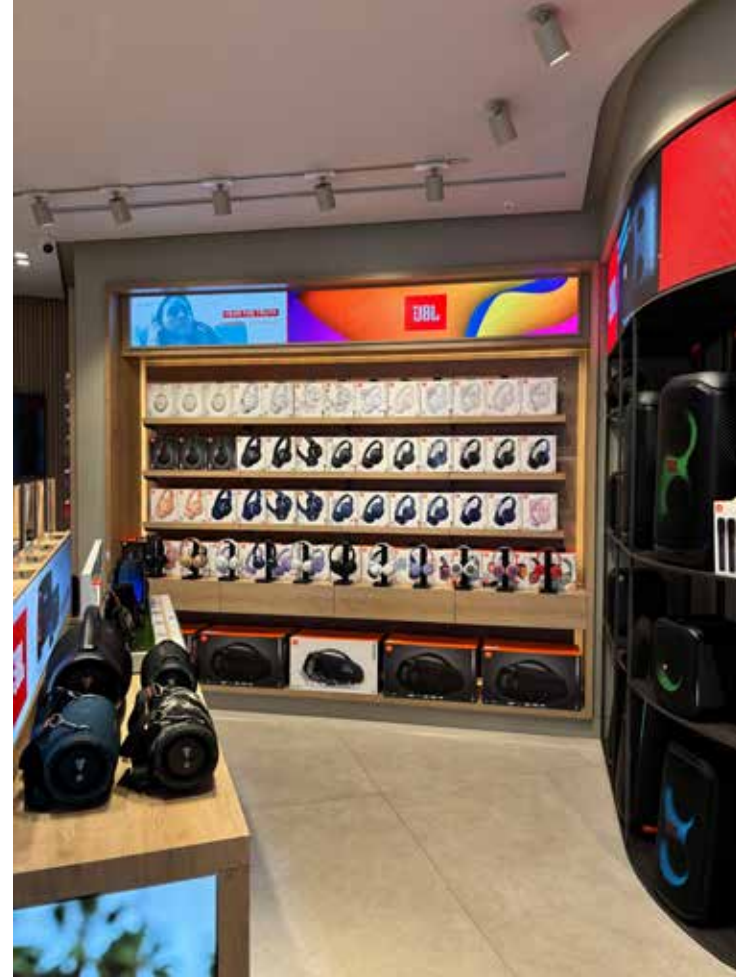

JBL
STORE

K. KARTYDOK SERIE

JBL POWER

CHANGING OFF

- USD
- EUR
- GBP
- CHF
- CAD
- SAR
- JPY
- RUB
- DKK
- SEK

KREASISTEM
FURNITURE AND FITTINGS

JBL STORE
İSTANBUL-2024

dba mimarlık